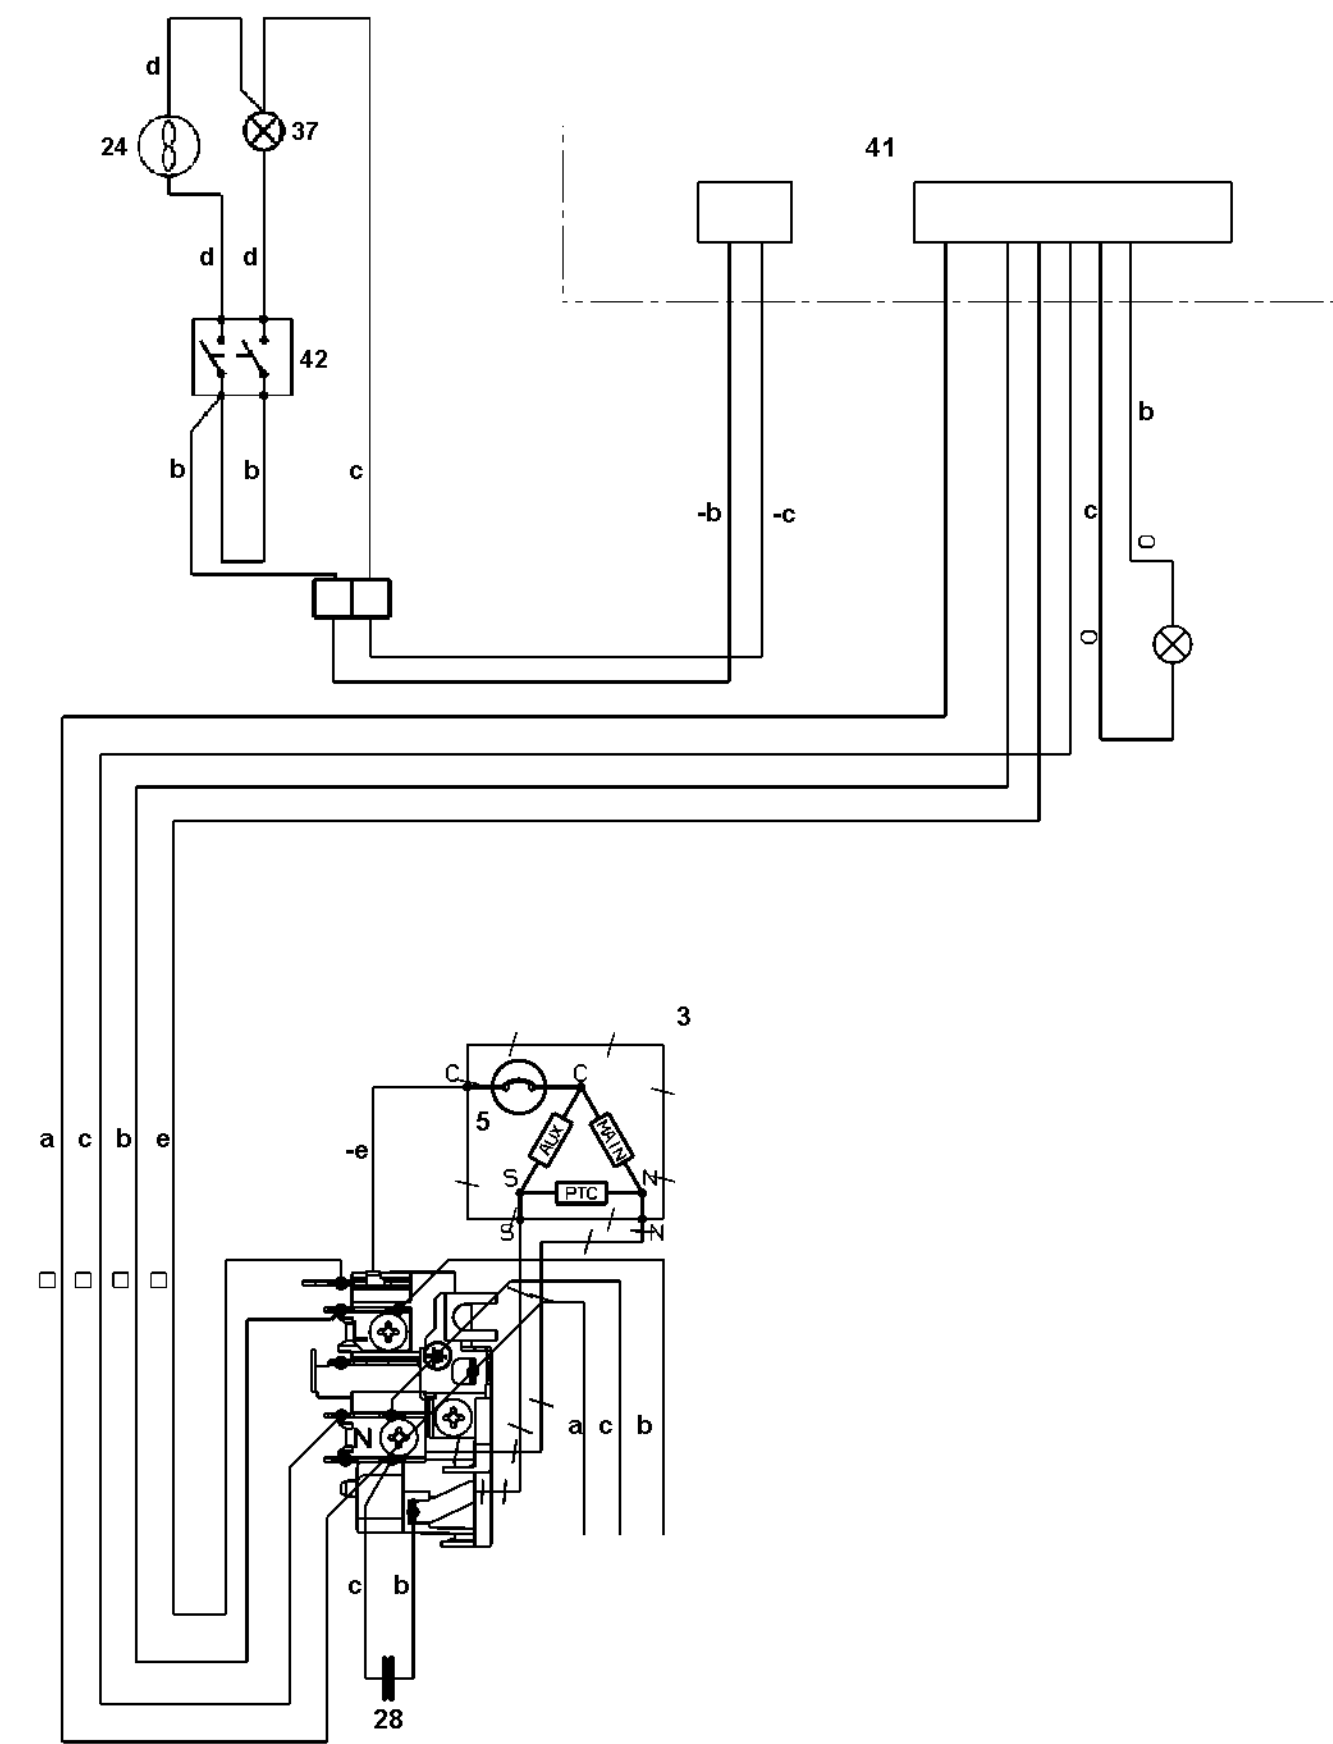

MORSETTIERA EMBRACO (TSD)

MORSETTIERA EMBRACO (PTC)

MORSETTIERA "K"

ELECTRICAL SCHEME  
SCHEMA FUNZIONALE

MORSETTIERA DANFOSS

**P0000300000866**

Morsettiera

5  
13  
28  
a  
b  
c  
e  
d  
2  
24  
37  
42

Klemmleiste

Motorschutz  
Lampe  
Kondensator  
Gelb-Grün  
Braun  
Blau  
Schwarz  
Weiss  
Kompressor  
Lüfter  
Signallampe  
Lüfterschalter