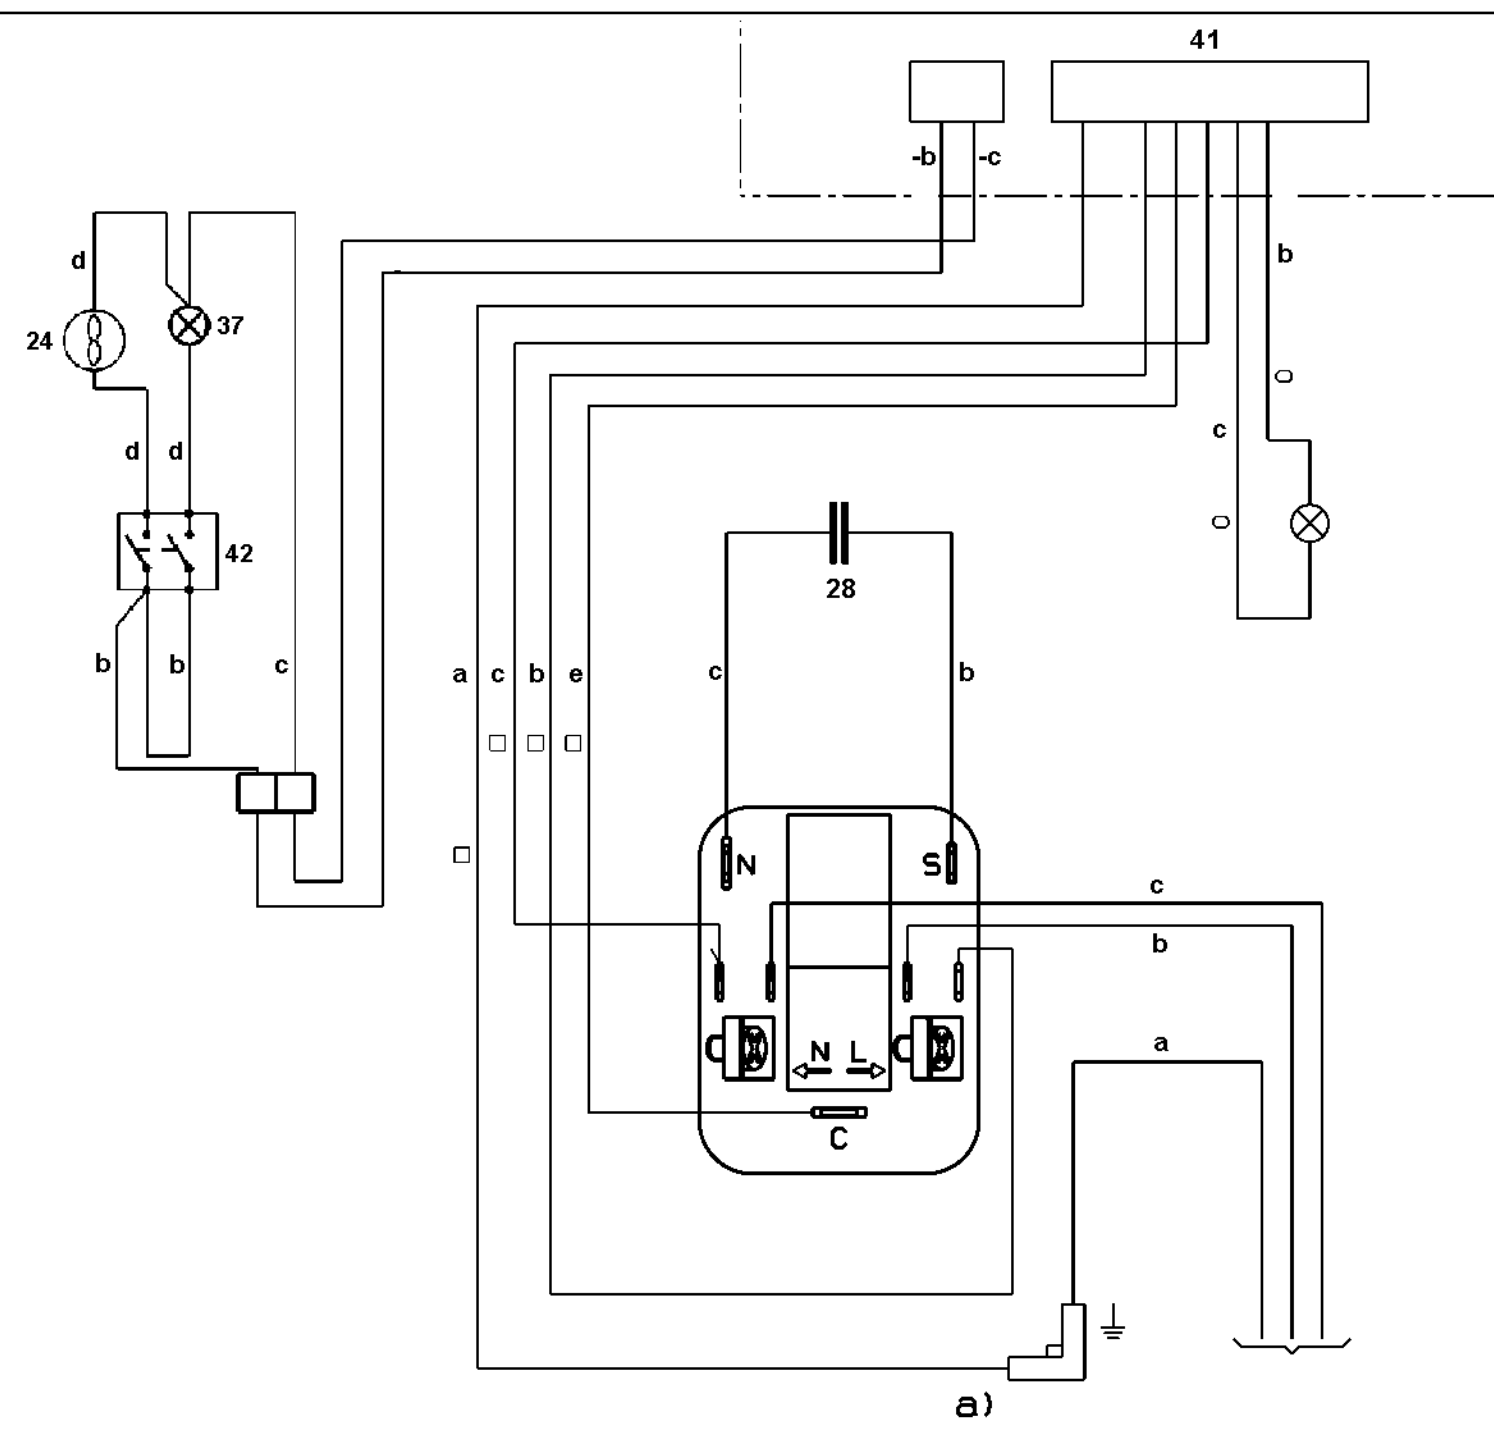

MORSETTIERA EMBRACO (TSD)

MORSETTIERA EMBRACO (PTC)

MORSETTIERA "K"

ELECTRICAL SCHEME  
SCHEMA FUNZIONALE

MORSETTIERA DANFOSS

**P0000300000866**

Morsettiera

5  
13  
28  
a  
b  
c  
e  
d  
2  
24  
37  
42

Klemmleiste

Motorschutz  
Lampe  
Kondensator  
Gelb-Grün  
Braun  
Blau  
Schwarz  
Weiss  
Kompressor  
Lüfter  
Signallampe  
Lüfterschalter