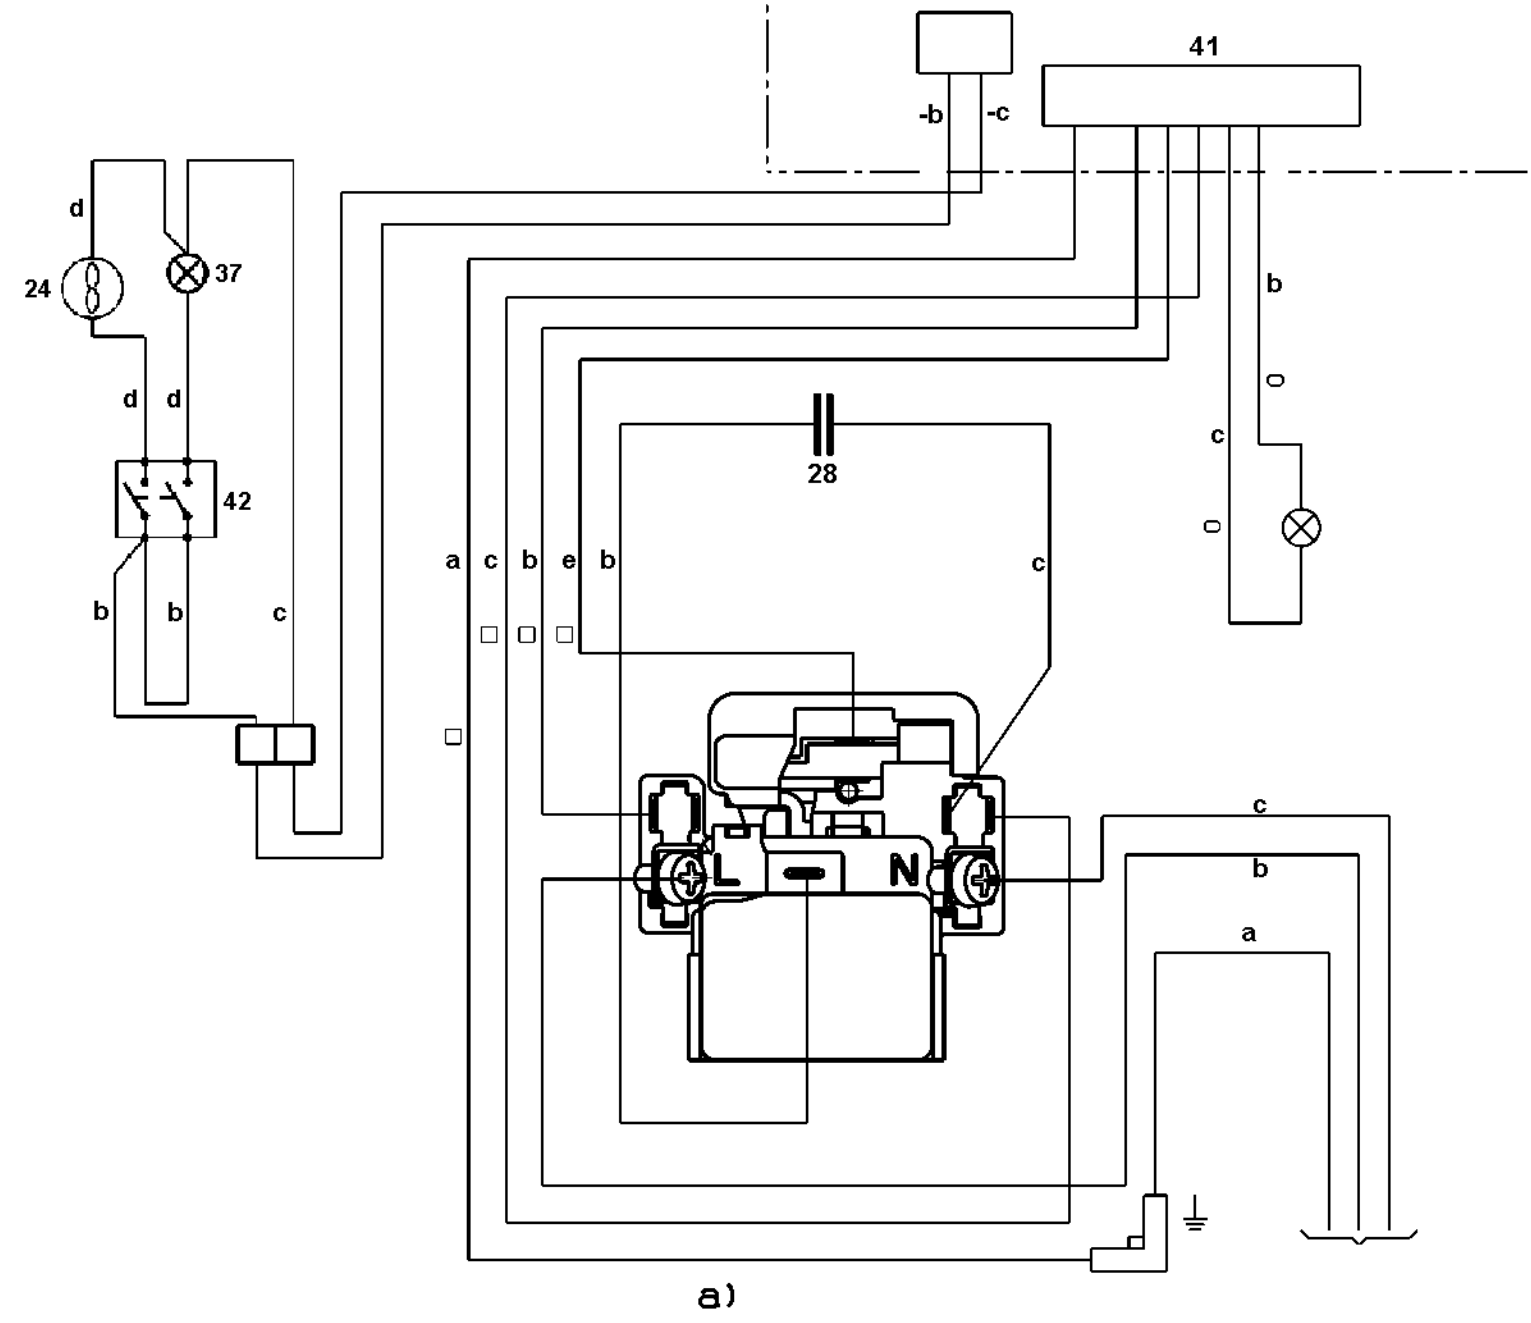

MORSETTIERA EMBRACO (TSD)

MORSETTIERA EMBRACO (PTC)

MORSETTIERA "K"

ELECTRICAL SCHEME  
SCHEMA FUNZIONALE

MORSETTIERA DANFOSS

**P0000300000866**

Morsettiera

5  
13  
28  
a  
b  
c  
e  
d  
2  
24  
37  
42

Klemmleiste

Motorschutz  
Lampe  
Kondensator  
Gelb-Grün  
Braun  
Blau  
Schwarz  
Weiss  
Kompressor  
Lüfter  
Signallampe  
Lüfterschalter