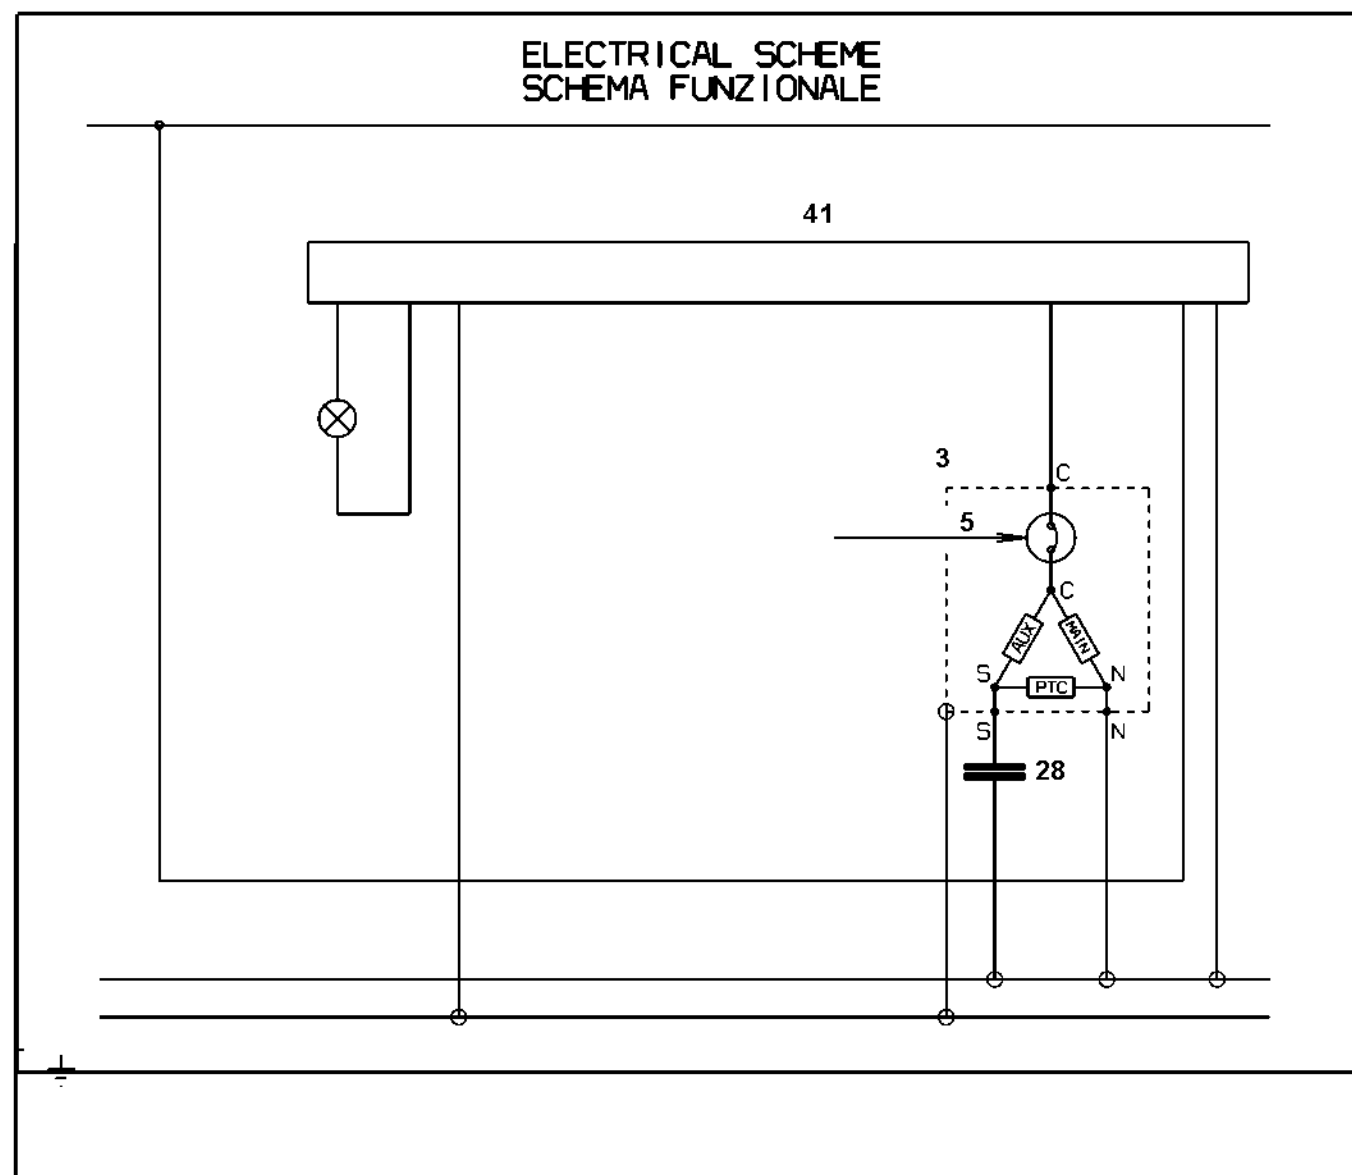

MORSETTIERA EMBRACO (TSD)

MORSETTIERA EMBRACO (PTC)

MORSETTIERA "K"

ELECTRICAL SCHEME  
SCHEMA FUNZIONALE

MORSETTIERA DANFOSS

**P0000300000866**

Morsettiera

5  
13  
28  
a  
b  
c  
e  
d  
2  
24  
37  
42