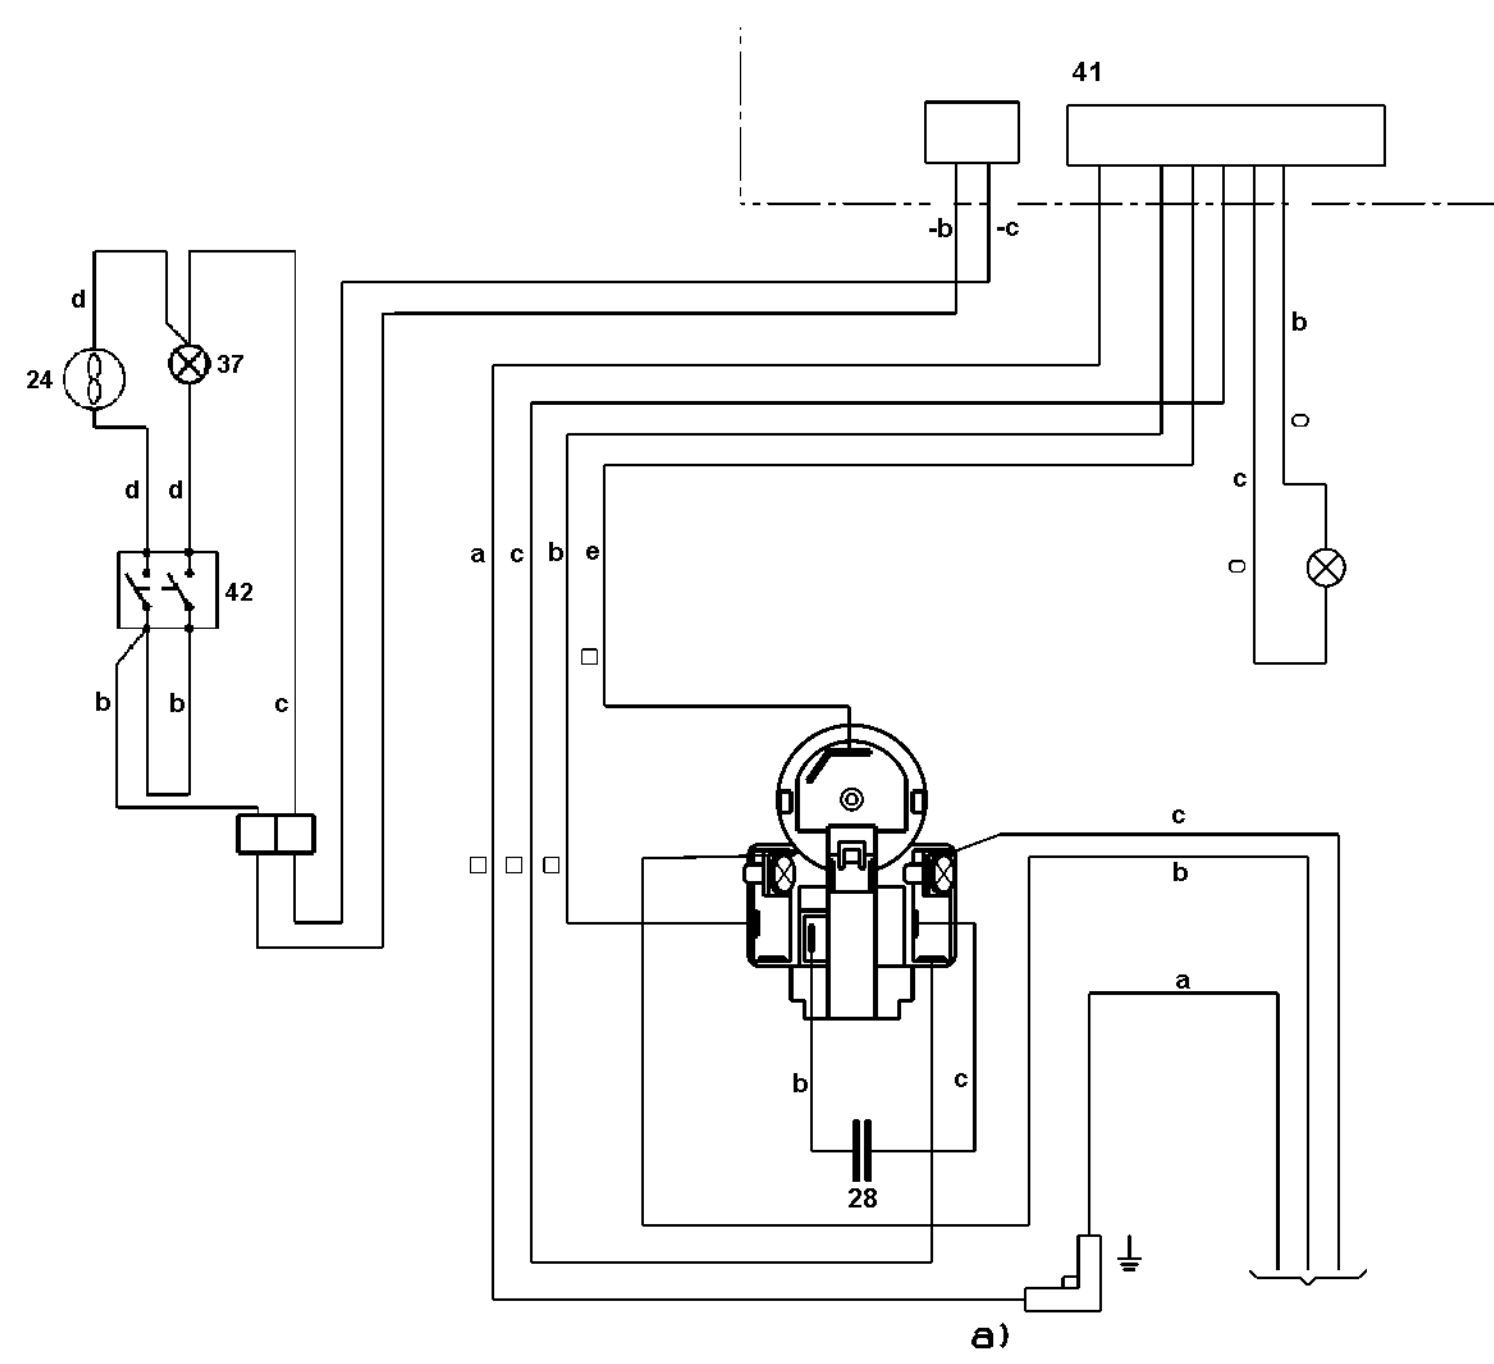

MORSETTIERA EMBRACO (TSD)

MORSETTIERA EMBRACO (PTC)

MORSETTIERA "K"

ELECTRICAL SCHEME  
SCHEMA FUNZIONALE

MORSETTIERA DANFOSS

**P0000300000866**

Morsettiera

5  
13  
28  
a  
b  
c  
e  
d  
2  
24  
37  
42

Klemmleiste

Motorschutz  
Lampe  
Kondensator  
Gelb-Grün  
Braun  
Blau  
Schwarz  
Weiss  
Kompressor  
Lüfter  
Signallampe  
Lüfterschalter